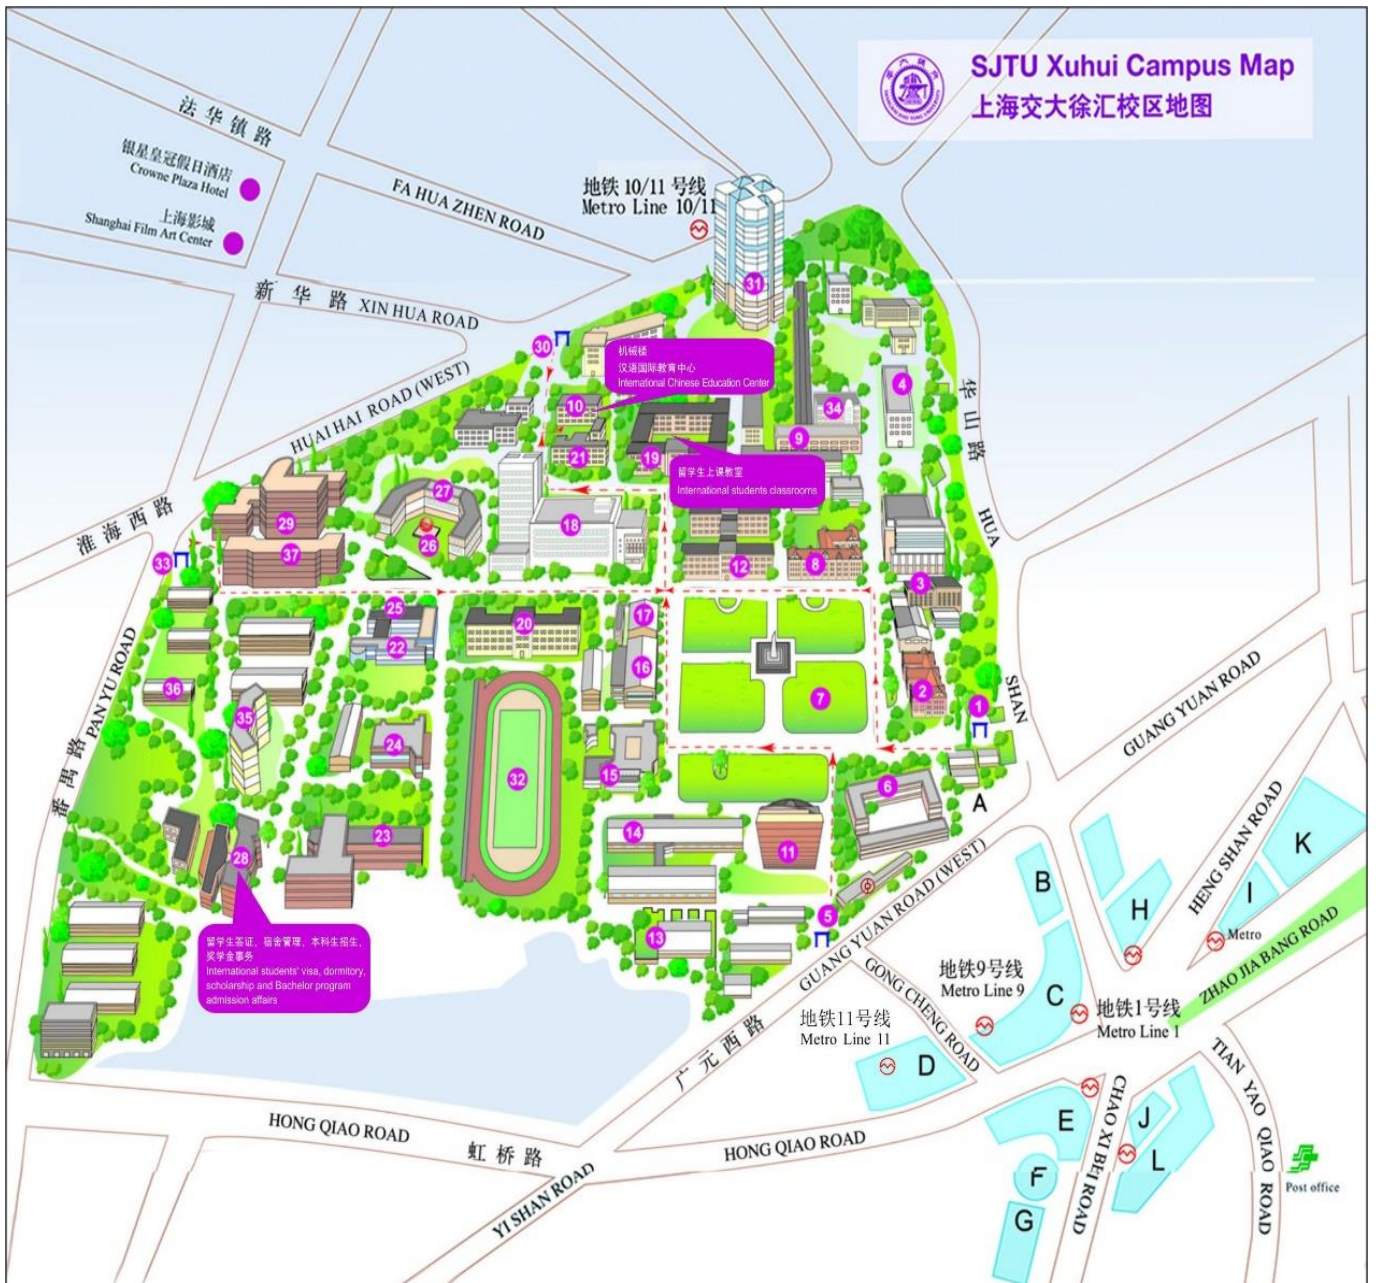

上海交通大学人文学院中国語国際教育センター

가을학기 어학연수 등록장소 변경안내

등록일: 9 월 9 일 ,9 월 10 일 8:30-16:00

변경된 등록장소: 공학관 1 층 (Map.19 번)

9 월 9 일,9 월 10 일 기계공학관에서 등록을 한다고 공지를 했는데, 빌딩 공사일정이 늦어지는 관계로 부득이 공학관 1 층으로 변경을 하게 되었습니다.

많은 불편을 드리게 되어서 다시한번 사과의 말씀을 드립니다.

上海交通大学人文学院汉语国际教育中心

SJTU Xuhui Campus Map

上海交大徐汇校区地图

留学生签证、宿舍管理、本科生招生、奖学金事务
International students' visa, dormitory, recruitment and Bachelor program admission affairs

- 1 Main Entrance(1954 Hua Shan Rd.)
- 2 Archives
- 3 Faculty Club
- 4 Qian Xuesen Library&Museum
- 5 Entrance No. 5 (55 Guang Yuan Rd. (west))
- 6 School Hospital
- 7 Lawn
- 8 Lecture Hall No.5 (Zhong Yuan)
- 9 Laboratory Hall
- 10 Mechanical Building
- International Chinese Education Center
- 11 Hao Ran High-Tech Building
- 12 Xin Shang Yuan
- 13 High Voltage Laboratory
- 14 Lecture Hall No.3
- 15 Xin Jian Building
- 16 Gymnasium
- 17 General Office Building
- 18 Pao Sui Loong Building
- 19 Engineering Hall
- (International Students Classroom)
- 20 KoGuan Law School
- 21 Science Hall
- 22 Dining Hall
- 23 Lecture Hall No.1
- 24 Auditorium
- 25 Dining Hall
- 26 Think of Its Source While Drinking Water
- 27 Dormitory No.1
- 28 Tao Li Yuan
- 29 Dormitory (Graduate Students)
- 30 Entrance No.2 (125 Huai Hai Rd. (West))
- 31 Sun Tong Plaza
- 32 Stadium
- 33 Entrance No.3(655 Pan Yu Rd.)
- 34 Faculty Center (Tiesheng Hall)
- 35 Lian Xin Building
- 36 Dormitory No.9(International Students)
- 37 Dormitory No.3

- 1 一号门 (华山路1954号)
- 2 档案馆
- 3 教师活动中心
- 4 钱学森图书馆
- 5 五号门 (广元西路55号)
- 6 校医院
- 7 草坪
- 8 中院
- 9 实验大楼
- 10 机械楼
- 汉语国际教育中心
- 11 浩然高科技大厦
- 12 新上院
- 13 高压实验室
- 14 第三教学楼
- 15 计算中心
- 16 体育馆
- 17 总办公厅
- 18 包兆龙楼
- 19 工程馆
- (留学生教学楼)
- 20 凯原法学院
- 21 科学馆
- 22 餐厅
- 23 教学一樓
- 24 大礼堂
- 25 餐厅
- 26 饮水思源
- 27 第一宿舍
- 28 桃李苑
- 29 研究生宿舍
- 30 2号门 (淮海西路125号)
- 31 申通广场
- 32 运动场
- 33 三号门 (番禺路655号)
- 34 教工之家 (铁生馆)
- 35 联兴楼
- 36 9号楼 (留学生公寓)
- 37 第三宿舍